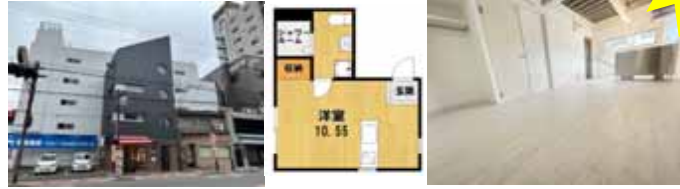

★上京区 築浅物件★

13

国田ビル Four-leaf-clover  
地下鉄 二条 駅 徒歩 12 分  
おしゃれなデザイナーズマンション！

ネット無料！

**賃料 60,000 円**  
 ■ 共益費 6,000 円  
 ■ 礼金 家賃1ヶ月分  
 ■ 敷金 なし  
 ■ 更新料 家賃1ヶ月2年  
 ■ 火災保険料 24,000 円  
**めやす賃料 68,500 円**  
 ■ バストイレ セパレート  
 ■ キッチン IH  
 ■ 洗濯機置場 室内  
 ■ インターネット 無料  
 ■ 専有面積 (㎡) 24.69  
 ■ オートロック: ● 駐輪(1台限)  
 ■ 独立洗面化粧台: ● 自転車: ●  
 ■ 2口コンロ: ● 原付: ●  
 ■ 常駐管理人: × バイク: ●  
 ■ 住所: 京都市上京区福葉町  
 ■ 構造: 鉄骨 建築: 2020年 年

15

キンブリッジ京都千本丸太町  
地下鉄 二条 駅 徒歩 15 分  
バイク駐輪場あり！大通り沿い！

ネット無料！

**賃料 74,000 円**  
 ■ 共益費 6,000 円  
 ■ 礼金 家賃1ヶ月分  
 ■ 敷金 なし  
 ■ 更新料 家賃1ヶ月2年  
 ■ 火災保険料 17,000円 2年  
**めやす賃料 83,084 円**  
 ■ バストイレ セパレート  
 ■ キッチン ガス  
 ■ 洗濯機置場 室内  
 ■ インターネット 無料  
 ■ 専有面積 (㎡) 22.3  
 ■ オートロック: ● 駐輪(台数制限有)  
 ■ 独立洗面化粧台: ● 自転車: ●  
 ■ 2口コンロ: ● 原付: ●  
 ■ 常駐管理人: × バイク: ●  
 ■ 住所: 京都市上京区小山町  
 ■ 構造: 鉄筋 建築: 2023 年