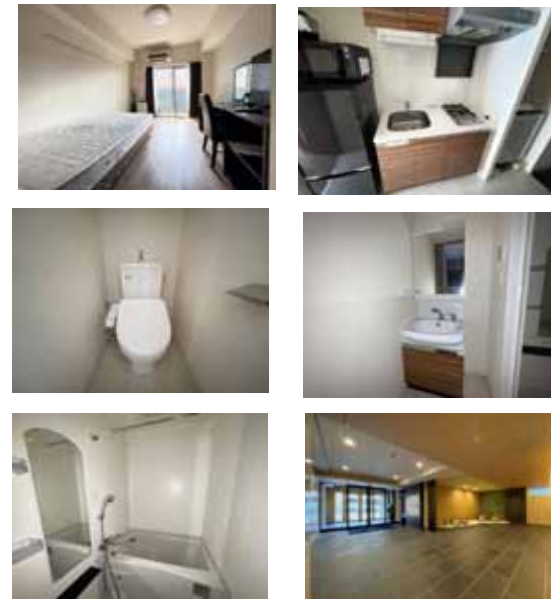

14

プレサンス京都二条 京華  
地下鉄 二条 駅 徒歩 12 分  
家具家電付き！分譲マンション！

ネット無料！

**賃料 70,000 円**  
 ■ 共益費 5,000 円  
 ■ 礼金 家賃1ヶ月分  
 ■ 敷金 なし  
 ■ 更新料 なし  
 ■ 火災保険料 8400円 1年  
**めやす賃料 75,438 円**  
 ■ バストイレ セパレート  
 ■ キッチン ガス  
 ■ 洗濯機置場 室内  
 ■ インターネット 無料  
 ■ 専有面積 (㎡) 22.23  
 ■ オートロック: ● 駐輪(1台限)  
 ■ 独立洗面化粧台: ● 自転車: ●  
 ■ 2口コンロ: ● 原付: ×  
 ■ 常駐管理人: × バイク: ×  
 ■ 住所: 京都市上京区姥ヶ西町  
 ■ 構造: 鉄骨 建築: 2023 年